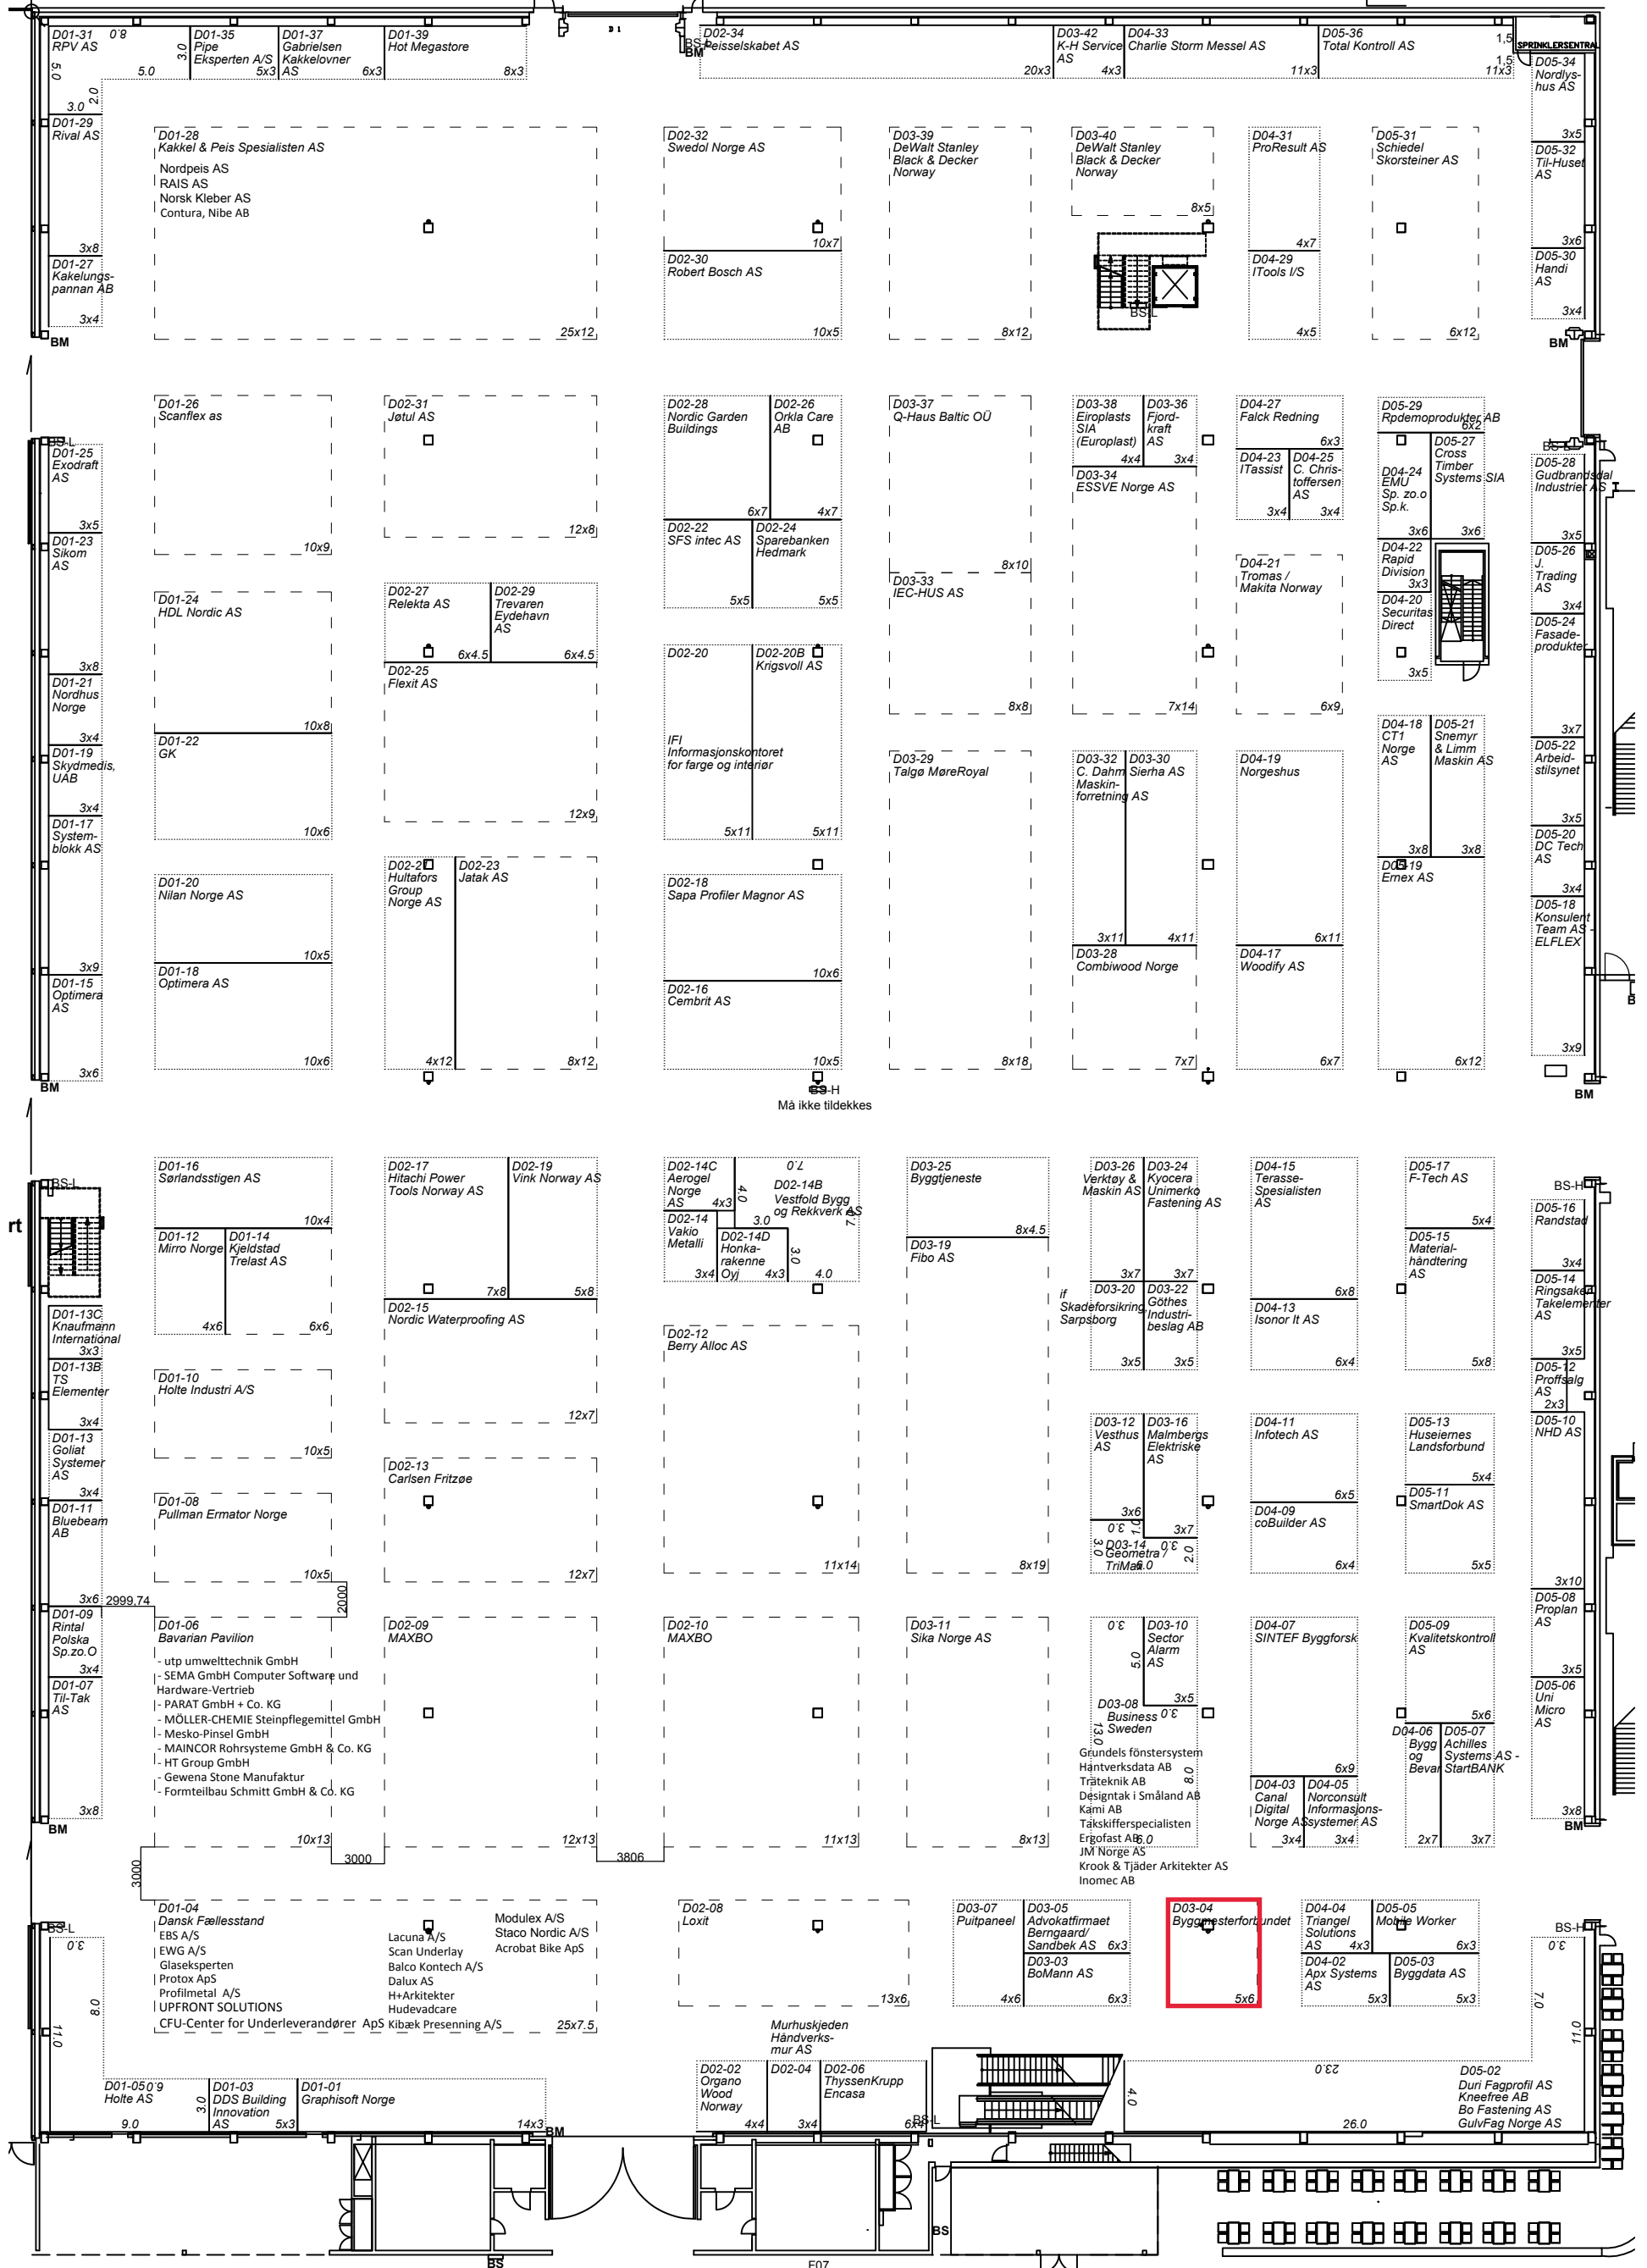

# Hall D

Vegg

Frontdrager

Åpen stand

10m

BM = Brannmelder / Fire alarm  
BS-H = Brannslange / Firehose  
BS-L = Brannslange / Firehose

Bygg Reis Deg 2017

Må ikke tildekkes